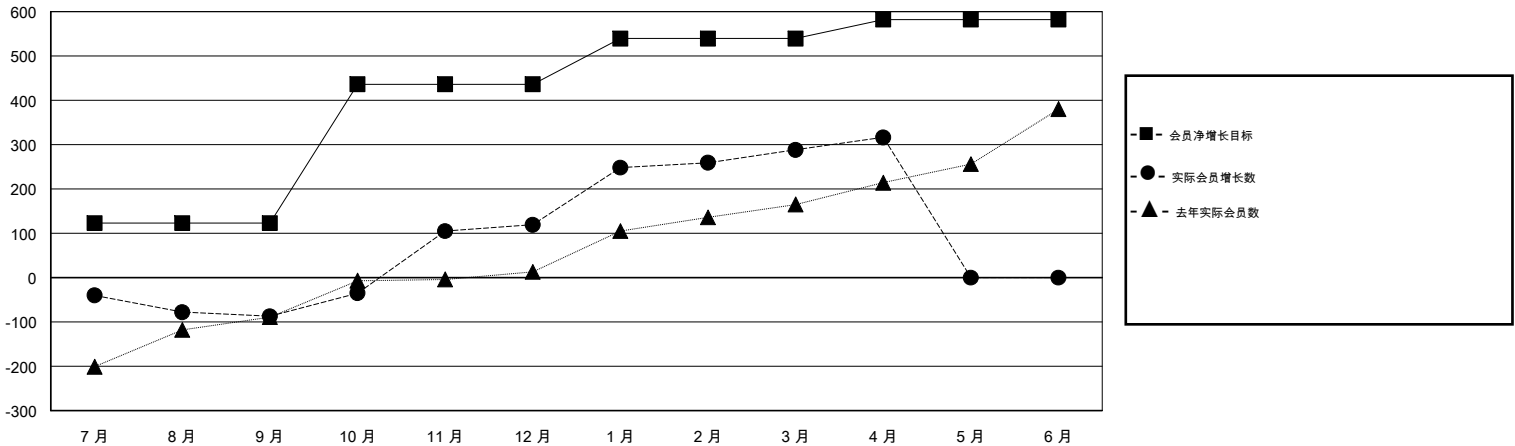

MONTHLY MEMBERSHIP PROGRESS REPORT

District 390

Results as of: 04/30/2018

GMT: ZIYU LIN

地点 CHINA

GMT宪章区

分会			
成果 2017-2018			
季	新分会目标	新会	会员流失的分会
7月/8月/9月	3	0	0
10月/11月/12月	6	7	1
1月/2月/3月	4	3	0
4月/5月/6月	2	0	0

位会员@每位须缴			
成果 2017-2018			
季	会员净增长目标	实际会员增长数	实际退会会员 (包括转会)
7月/8月/9月	123	208	276
10月/11月/12月	313	266	53
1月/2月/3月	103	211	38
4月/5月/6月	43	33	5

目标与实际新会累积

目标和实际会员累积

已取消的分会: 1	58 CLUBS OF 61 增添1位或以上的新会员	性别分布 男 1,234 (56.30%) 女 958 (43.70%) 年度女性会员百分比目标: 50%
放弃的会员 过世 0 分会已取消 0 其他 372 总计 372	点击这里取得累计会员数据	总计家庭单位会员数 192 支付减半会费的家庭会员 98