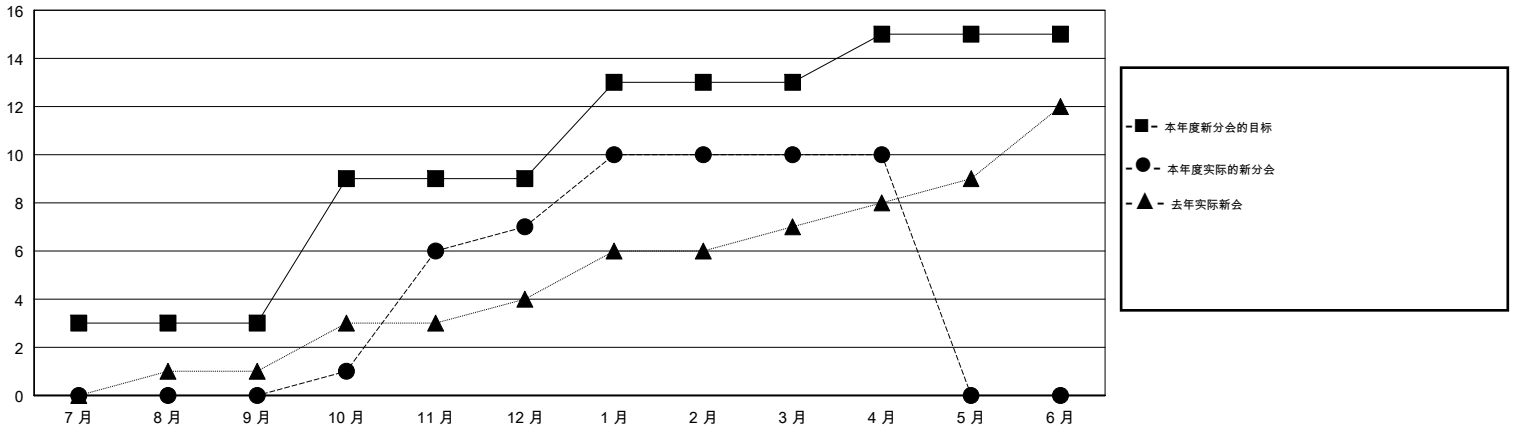

MONTHLY MEMBERSHIP PROGRESS REPORT

District 390

Results as of: 04/30/2018

GMT: ZIYU LIN

地点 CHINA

GMT宪章区

分会			
成果 2017-2018			
季	新分会目标	新会	会员流失的分会
7月/8月/9月	3	0	0
10月/11月/12月	6	7	1
1月/2月/3月	4	3	0
4月/5月/6月	2	0	0

位会员@每位须缴			
成果 2017-2018			
季	会员净增长目标	实际会员增长数	实际退会会员 (包括转会)
7月/8月/9月	123	208	276
10月/11月/12月	313	266	53
1月/2月/3月	103	211	38
4月/5月/6月	43	33	5

目标与实际新会累积

目标和实际会员累积

已取消的分会: 1	58 CLUBS OF 61 增添1位或以上的新会员	性别分布 男 1,234 (56.30%) 女 958 (43.70%) 年度女性会员百分比目标: 50%
放弃的会员 过世 0 分会已取消 0 其他 372 总计 372	点击这里取得累计会员数据	总计家庭单位会员数 192 支付减半会费的家庭会员 98